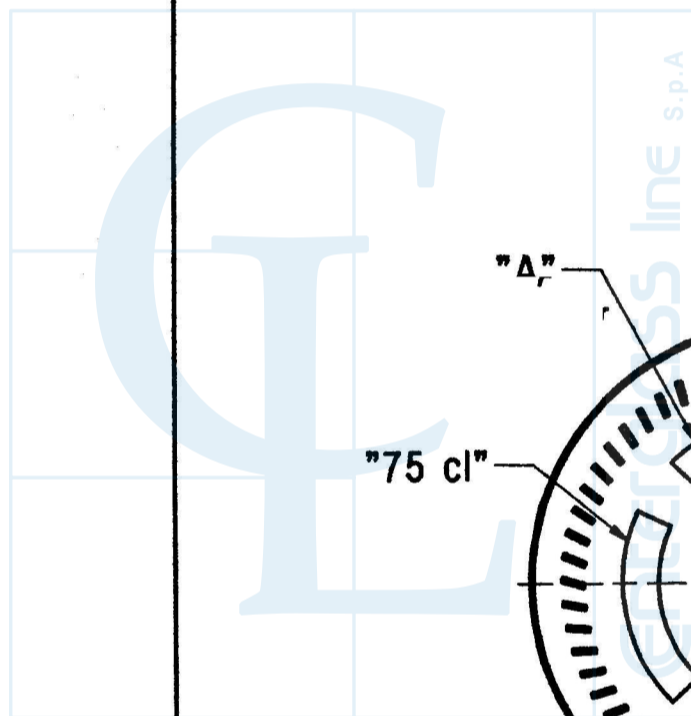

PP 31.5mm Media  
sc.: 2/1

EnterGlass line S.p.A.

Dorica 750ml tv31,5

Peso (g)  
500

Capacità (cc)  
750

Tipo Bocca  
vite 31,5

Colore  
bianco-vantico