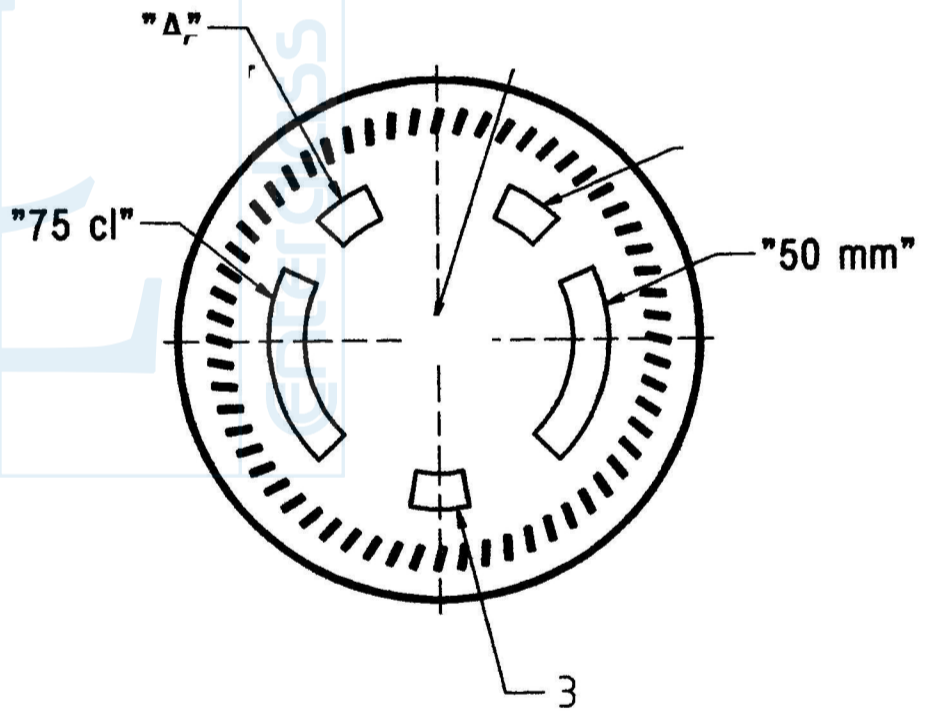

PP 31.5mm Media  
sc.: 2/1

EnterGlass line S.p.A.

Dorica 750ml tv31,5

Peso (g)  
500

Capacità (cc)  
750

Tipo Bocca  
vite 31,5

Colore  
bianco-vantico